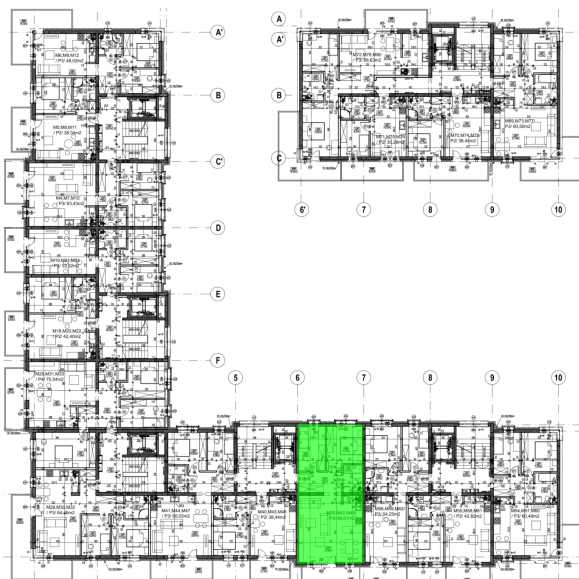

## Miodowa 17 seg. A mieszkanie 42

<b>Numer</b>	42
<b>Klatka:</b>	4
<b>Piętro:</b>	Piętro II
<b>Metraż:</b>	66,79 m <sup>2</sup>
<b>Pokoje:</b>	3
<b>Cena brutto mieszkania / m<sup>2</sup>:</b>	8 190 zł
<b>Cena brutto oferty:</b>	597 143 zł
<b>W cenie oferty:</b>	Mieszkanie nr. 42: 547 010 zł, Miejsce parkingowe nr. 33: 42 000 zł, Komórka lokatorska nr. 42: 8 010 zł, Udział w drodze - 123 zł