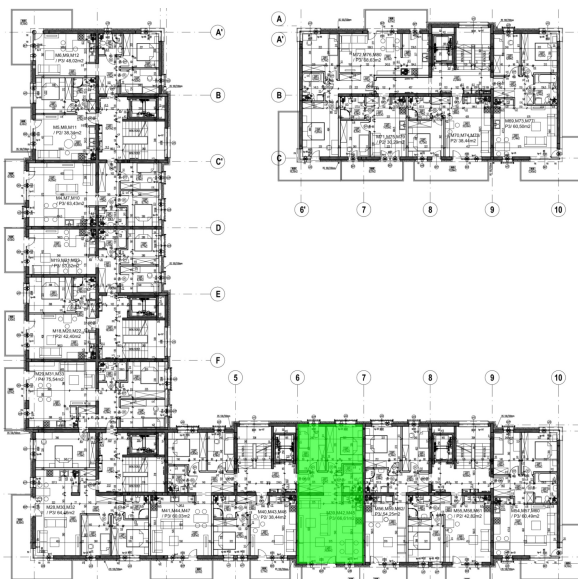

Miodowa 17 seg. A mieszkanie 42

Numer	42
Klatka:	4
Piętro:	Piętro II
Metraż:	66,79 m ²
Pokoje:	3
Cena brutto mieszkania / m²:	8 190 zł
Cena brutto oferty:	597 143 zł

W cenie oferty:

Mieszkanie nr. 42: 547 010 zł,
Miejsce parkingowe nr. 33: 42 000 zł,
Komórka lokatorska nr. 42: 8 010 zł,
Udział w drodze - 123 zł